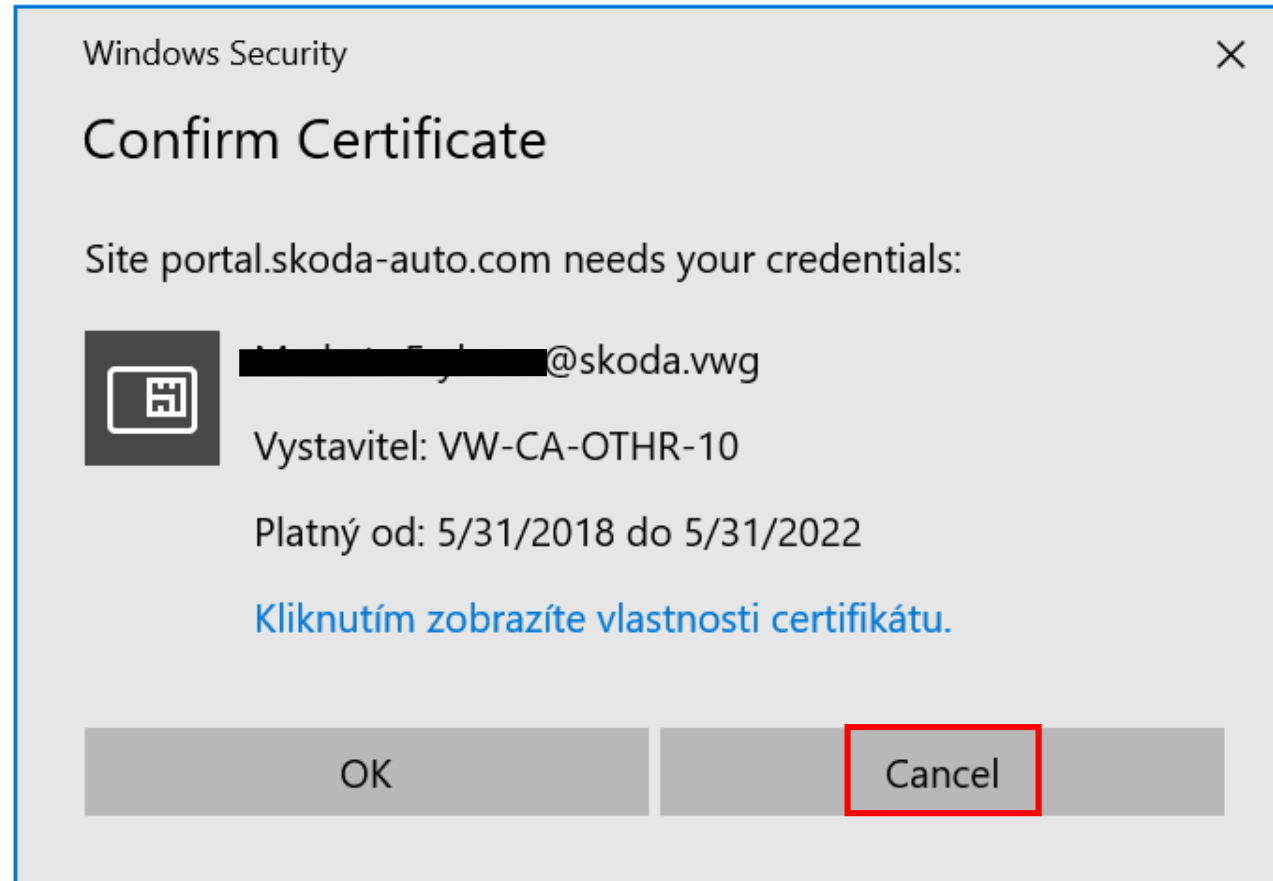

3. Choose application B2B Portal

4. Two-step authentication required (if necessary)

5. GRP – select the certificate and **confirm**

Welcome to Group Retail Portal

Certificate

SecurID

CERTLOGIN

Windows Security

Confirm Certificate

Site grp.volkswagenag.com needs your credentials:

██████████@skoda.vwg

Vystavitel: VW-CA-OTHR-10

Platný od: 5/31/2018 do 5/31/2022

[Kliknutím zobrazíte vlastnosti certifikátu.](#)

OK

Cancel

6. You will be redirected (B2X) and certificate confirmation will pop up again, now click on Cancel

7. a) Possibility of linked accounts

 **Select an account**
Níže naleznete dostupné metody pro přihlášení a spojení uživatelských účtů s účtem [REDACTED]